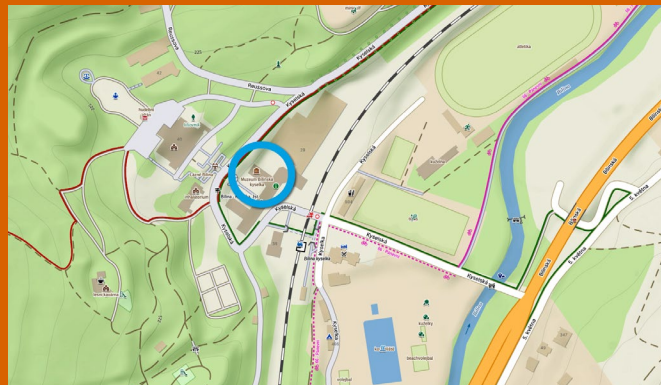

Kombinujeme historický genius loci s nejmodernější audiovizuální technikou:

- **Špičková prezentace:** Interaktivní digitální flipchart Samsung Flip2 a výkonný projektor s projekční plochou.
- **Profesionální ozvučení:** Elegantní řečnický pult s bezdrátovými mikrofony.
- **Zázemí pro práci i odpočinek:** Součástí pronájmu je šatna a útulný chill-out koutek pro neformální diskuze.
- **Kancelářský servis:** Plně k dispozici je kopírka a scanner pro rychlé vyřízení operativních záležitostí.
- **Samozřejmostí je:** Rychlé a stabilní Wi-Fi připojení a moderní sociální zařízení (WC).

Orientační ceník pronájmu

Ke každé poptávce přistupujeme individuálně podle charakteru akce a specifických požadavků klienta. Níže uvedené ceny slouží jako základní orientace.

Typ pronájmu	Časový rámec	Cena (bez DPH)
Půldenní pronájem	Dopolední nebo odpolední blok (až 4 hodiny)	4 500 Kč
Celodenní pronájem	Kompletní den (až 10 hodin)	8 000 Kč

V ceně pronájmu je zahrnuto:

Exkluzivní využití sálu a chill-out zóny, příprava mobiliáře na míru, zapůjčení veškeré AV techniky (včetně Samsung Flip2 a mikrofonů), energie, závěrečný úklid a drobný kancelářský servis (tisk do 20 stran). Stylovým standardem našich akcí je nabídka našich světoznámých pramenů – Bílinské Kyselky a Rudolfovo pramene, které dodají vašemu setkání ten pravý lázeňský punc.

Doplňkové služby:

Občerstvení a Coffee Break

Vaše hosty nenecháme o hladu ani o žízni. Ke každému pronájmu rádi zajistíme kompletní cateringový servis a coffee breaky od našich smluvních partnerů v rozsahu dle vašich požadavků. Samozřejmostí je možnost návštěvy Muzea a pořádání exkurzí.

Rezervace a kontakt

Hledáte termín pro vaši akci nebo si chcete prostor nejdříve osobně prohlédnout? Ozvěte se nám. Rádi s vámi probereme detaily a připravíme vám nabídku přímo na míru.

Kontaktní osoba:

Karel Bašta
marketing manager
E-mail: basta@lazenskeprameny.cz
Telefon: +420 734 841 981