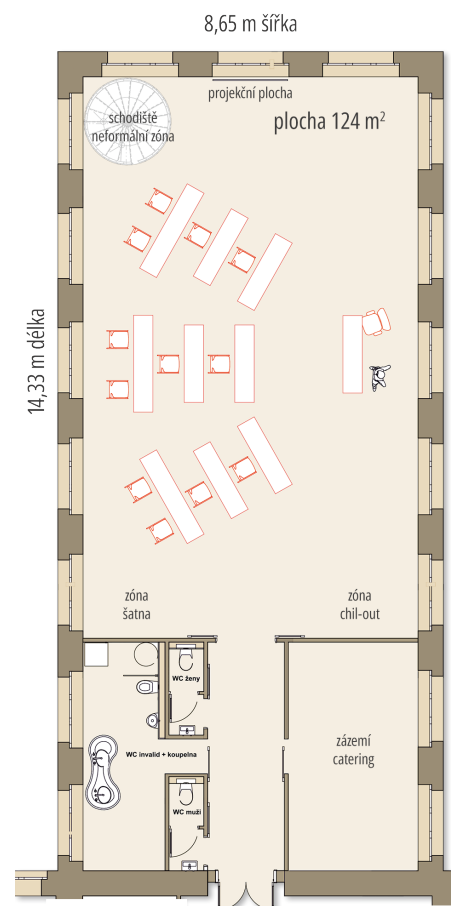

## KONFERENČNÍ SÁL

ŠKOLÍCÍ CENTRUM • PŘEDNÁŠKOVÝ SÁL  
CONFERENCE HALL • KONFERENZSAAL

*Turpe est in patria habitare et patriam ignorare.*

ver 0.9

### Vybavení a kapacita sálu

Sál je koncipován pro maximální komfort až **50 osob**. Se šířkou **8,65 m** a délkou **14,33 metrů** nabízí hlavní plochu **124 m<sup>2</sup>**, Součástí interiéru je i neformální prostor o velikosti 66 m<sup>2</sup> v patře nad sálem, přístupný po stylovém točitém schodišti. Prostor je variabilní a mobiliář rádi přizpůsobíme vašim potřebám (divadelní uspořádání, školní uspořádání, uspořádání do U a jakékoliv jiné).

Vstup do sálu je v prvním patře za recepcí po schodišti či výtahem